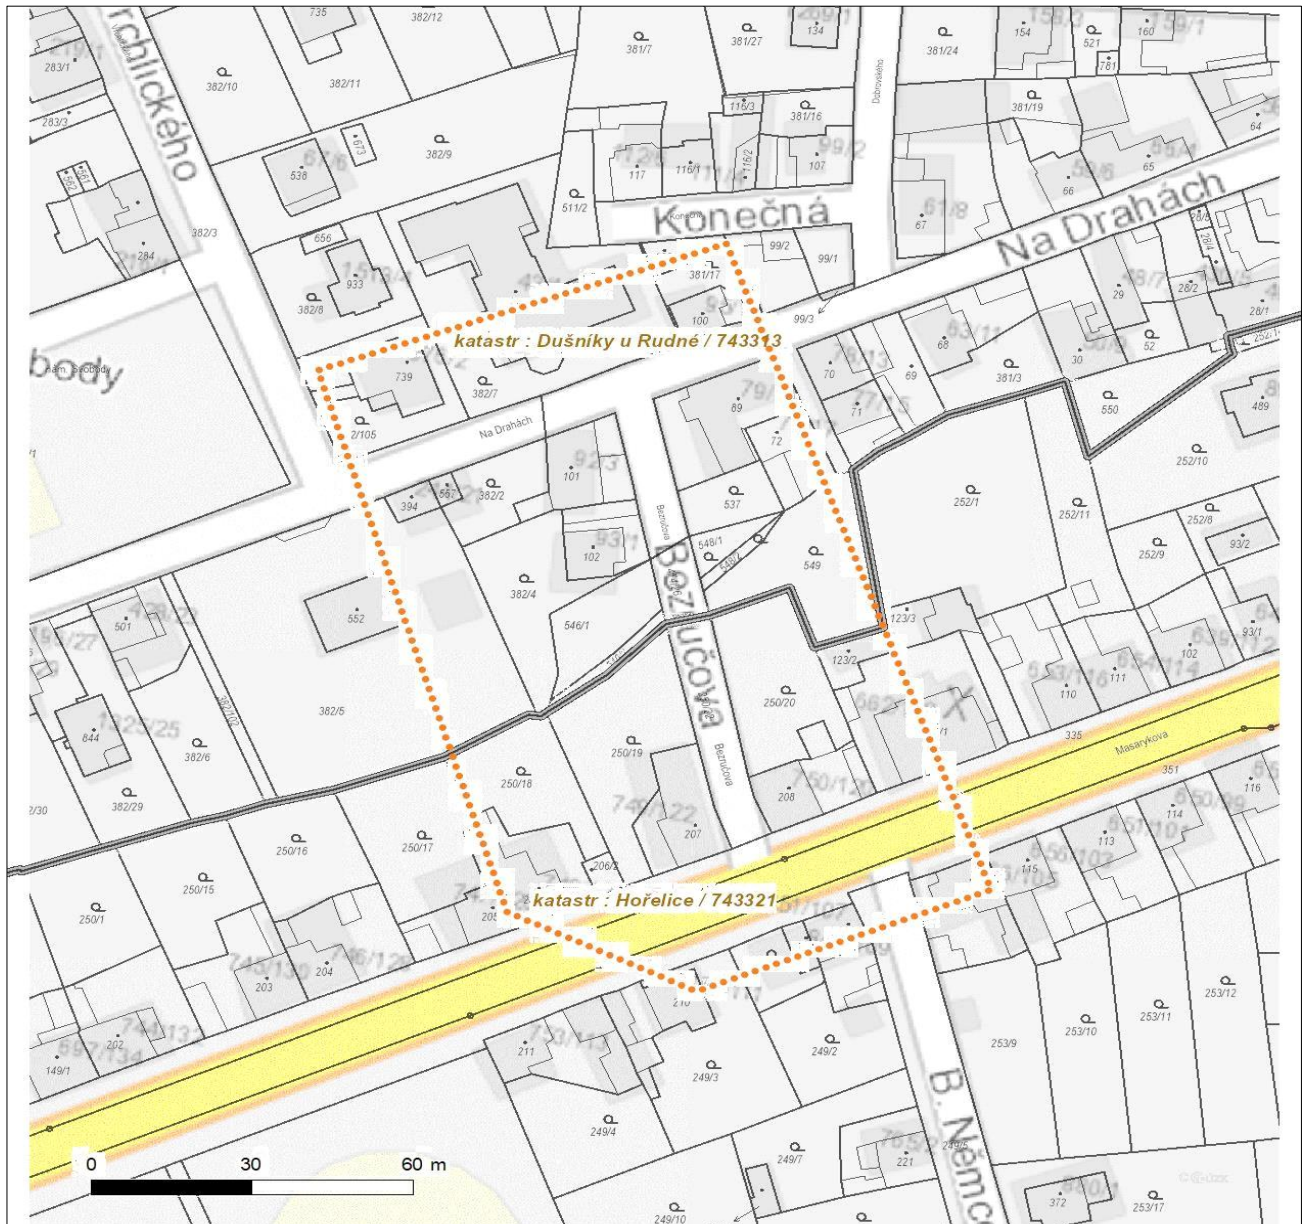

Platí pouze se sdělením číslo 0201732367.

Zakreslené polohy zařízení v příloze jsou pouze informativní.

Situační výkres zájmového území

LEGENDA

- | | | | |
|-------------------------------------------------------------------------------------|---------------------------|-------------------------------------------------------------------------------------|-----------------------------|
|  | Nadzemní optické vedení |  | Radioreléový spoj vzduch |
|  | Podzemní optické vedení |  | Zájmové území |
|  | Nadzemní metalické vedení |  | Hranice katastrálního území |
|  | Podzemní metalické vedení | | |